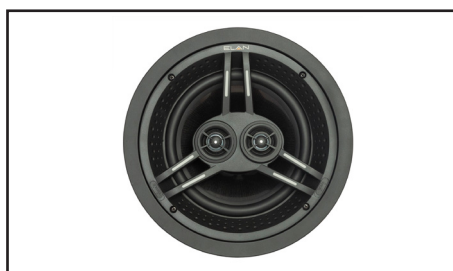

Elan EL-800-ICDVC-8

Pris: 3 490 SEK/st

Premium takhögtalare för performance-ljud

- 8-tums, 2-vägs; 48 Hz - 20 kHz; 8 Ohm; 91 dB
- Utskärningsdiameter: 248 mm
- Monteringsdjup: 115 mm