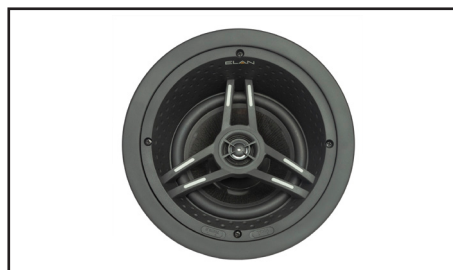

Elan EL-800-ICLCR-6

Pris: 3 200 SEK/st

Premium takhögtalare för performance-ljud

- 6,5-tums, 2-vägs; 50 Hz - 20 kHz; 8 Ohm; 88 dB
- Utskärningsdiameter: 210 mm
- Monteringsdjup: 115 mm