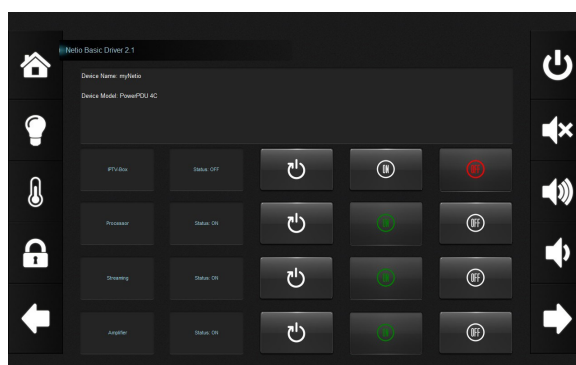

Modell	Typ	inkl.moms	exkl.moms
PowerCable REST 101F	IP-styrd PDU med 1 x uttag	1 290 kr	1 032 kr
TILLBEHÖR			
Tillbehör till PowerBOX			
NETIO MK1 PowerBOX	Monteringskit för väggmontering av PowerBOX	190 kr	152 kr
Tillbehör till PowerPDU			
NETIO RM1 4C	19" 1U rackmonteringskit för en enhet PowerPDU 4C eller 4PS. M6 rackmonterings-skrivar medföljer.	550 kr	440 kr
NETIO RM2 2x4C	19" 1U rackmonteringskit för två enheter PowerPDU 4C eller 4PS. M6 rackmonterings-skrivar medföljer.	450 kr	360 kr
NETIO RM3 4C vertical	19" 1U rackmonteringskit för en enhet PowerPDU 4C eller 4PS för vertikal montering i rack. M6 rackmonterings-skrivar medföljer.	450 kr	360 kr
NETIO RM4 4C universal	Universal monteringskit för en enhet PowerPDU 4C eller 4PS. Kan användas inuti metalkabinett. M6 rackmonterings-skrivar medföljer.	450 kr	360 kr

Färdiga drivers för RTI och Elan via Intrinsic(dev)