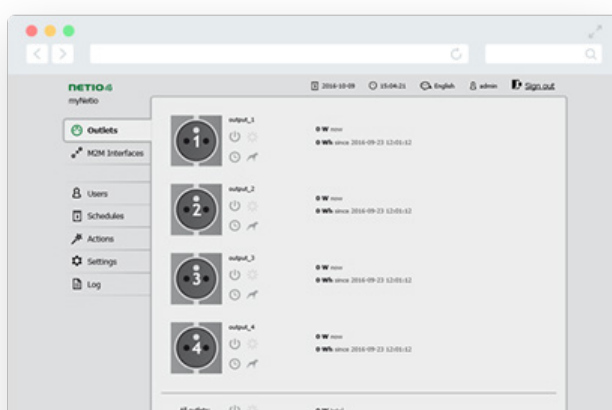

PowerCable REST 101F

1 290 SEK

PowerCable REST är en smart 1x 230V/16A förlängningskabel med WiFi-anslutning. Webbinterface för inställningar, M2M-protokoll: XML http, JSON http och URL API. WiFi reconnect, ZCS (Zero Current Switching) och IOC. Type F - schuko) nätuttag 230V/16A.

Modell	Typ	inkl.moms	exkl.moms
PowerCable REST 101F	IP-styrd PDU med 1 x uttag	1 290 kr	1 032 kr
TILLBEHÖR			
Tillbehör till PowerBOX			
NETIO MK1 PowerBOX	Monteringskit för väggmontering av PowerBOX	190 kr	152 kr
Tillbehör till PowerPDU			
NETIO RM1 4C	19" 1U rackmonteringskit för en enhet PowerPDU 4C eller 4PS. M6 rackmonterings-skrivar medföljer.	550 kr	440 kr
NETIO RM2 2x4C	19" 1U rackmonteringskit för två enheter PowerPDU 4C eller 4PS. M6 rackmonterings-skrivar medföljer.	450 kr	360 kr
NETIO RM3 4C vertical	19" 1U rackmonteringskit för en enhet PowerPDU 4C eller 4PS för vertikal montering i rack. M6 rackmonterings-skrivar medföljer.	450 kr	360 kr
NETIO RM4 4C universal	Universal monteringskit för en enhet PowerPDU 4C eller 4PS. Kan användas inuti metalkabinett. M6 rackmonterings-skrivar medföljer.	450 kr	360 kr

Färdiga drivers för RTI och Elan via Intrinsic(dev)